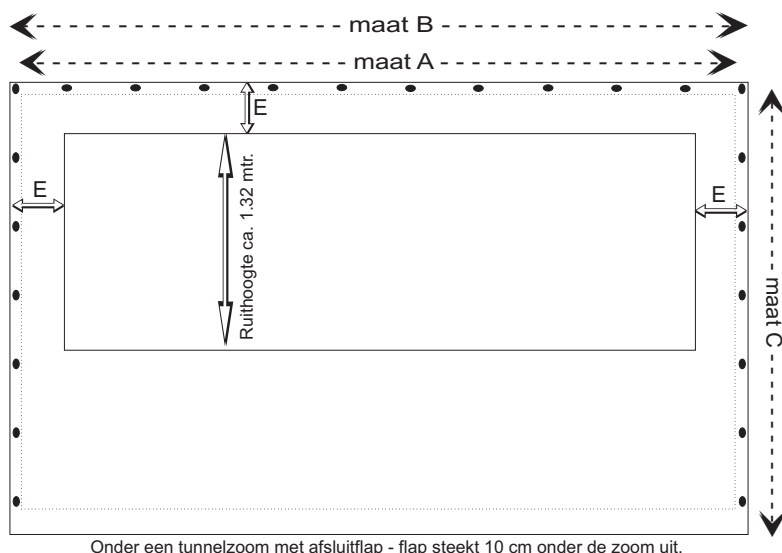

Diverse kleuren en uitvoeringen zijn mogelijk.

Maatvoering:

- A: hart tourniquet - hart tourniquet
- B: zeilmaat = maat A + 5 cm.
- C: maat hart tourniquet - onderkant zeil
- D: zeilmaat is maat C + 2 ½ cm.
- E: 15 cm
- F: ca. 1.32 mtr.